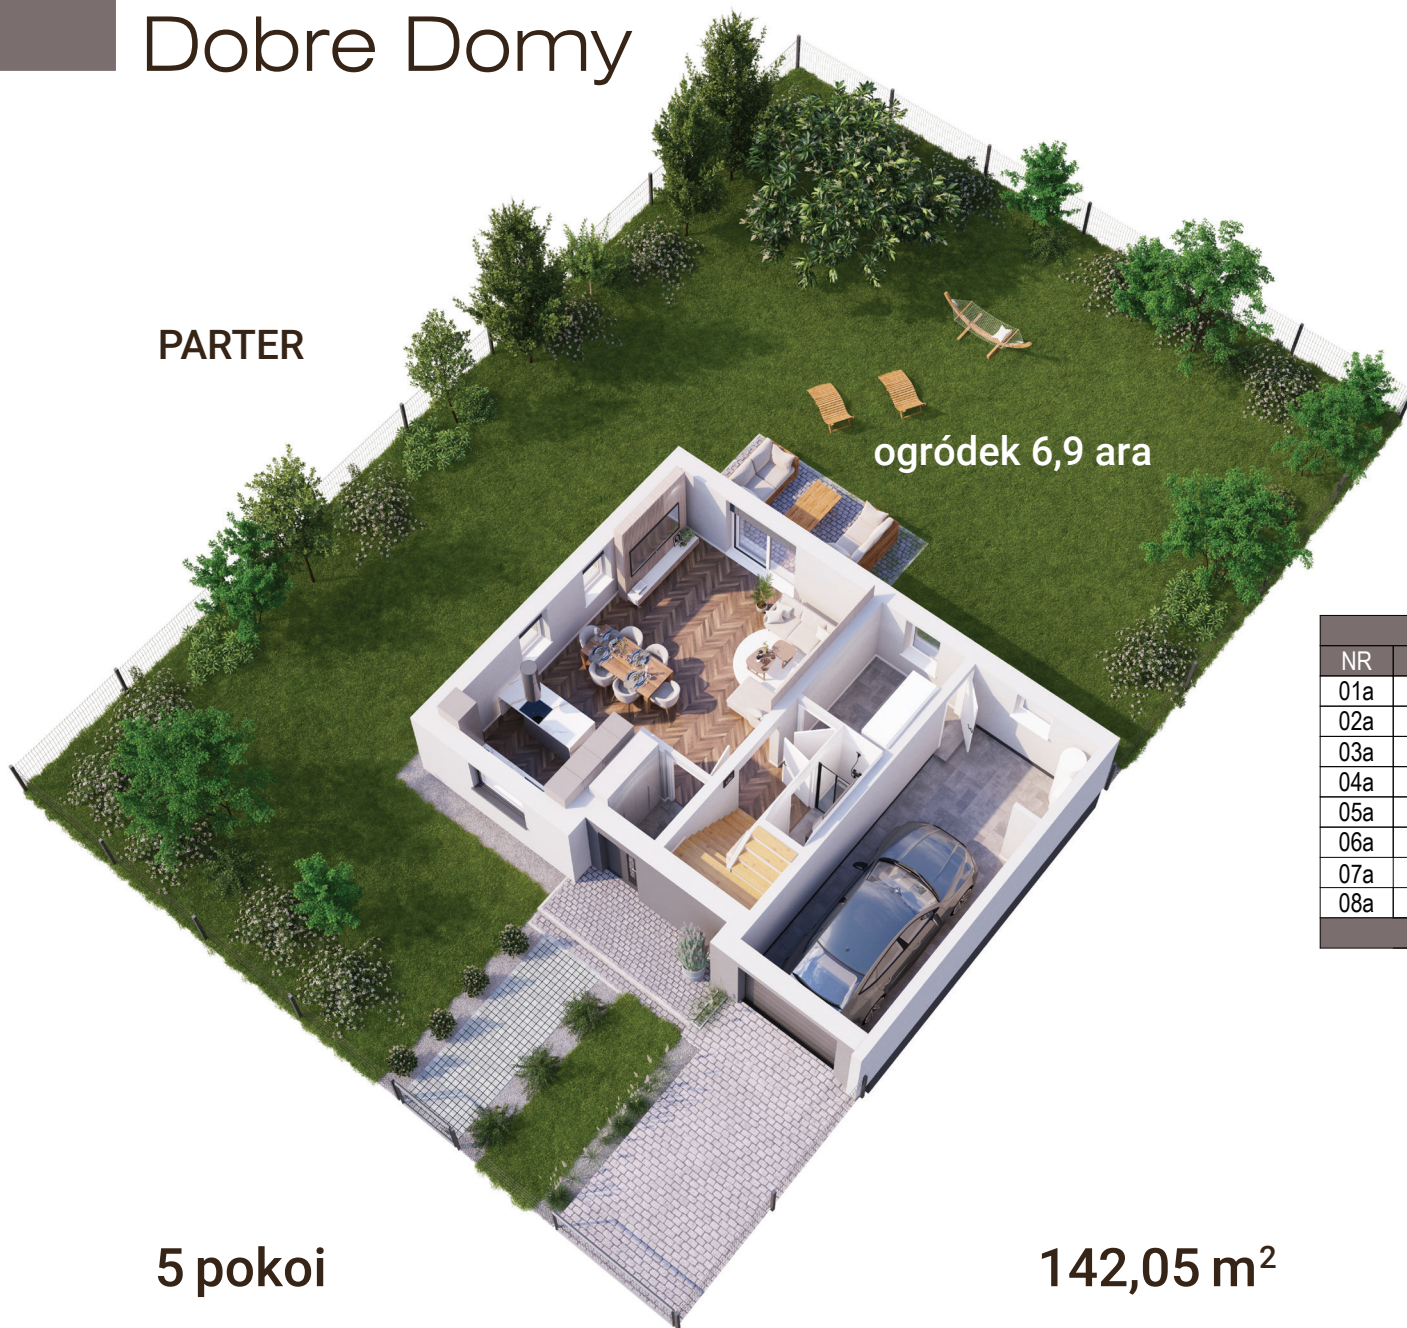

Osiedle Dobre Domy

PARTER

ogródek 6,9 ara

5 pokoi

142,05 m²

Widok osiedla z lotu ptaka

Widok od strony ogródka

Zestawienie pomieszczeń		
NR	NAZWA POMIESZCZENIA	POWIERZCHNIA m ²
01a	WIATROŁAP	3,0
02a	KORYTARZ	6,1
03a	KUCHNIA	8,7
04a	SALON Z JADALNIĄ	26,7
05a	POM. GOSP.	6,4
06a	WC	2,8 c./2,7 uż.
07a	GARAŻ	18,8
08a	KOTŁOWNIA	6,8
ŁĄCZNIE		79,2