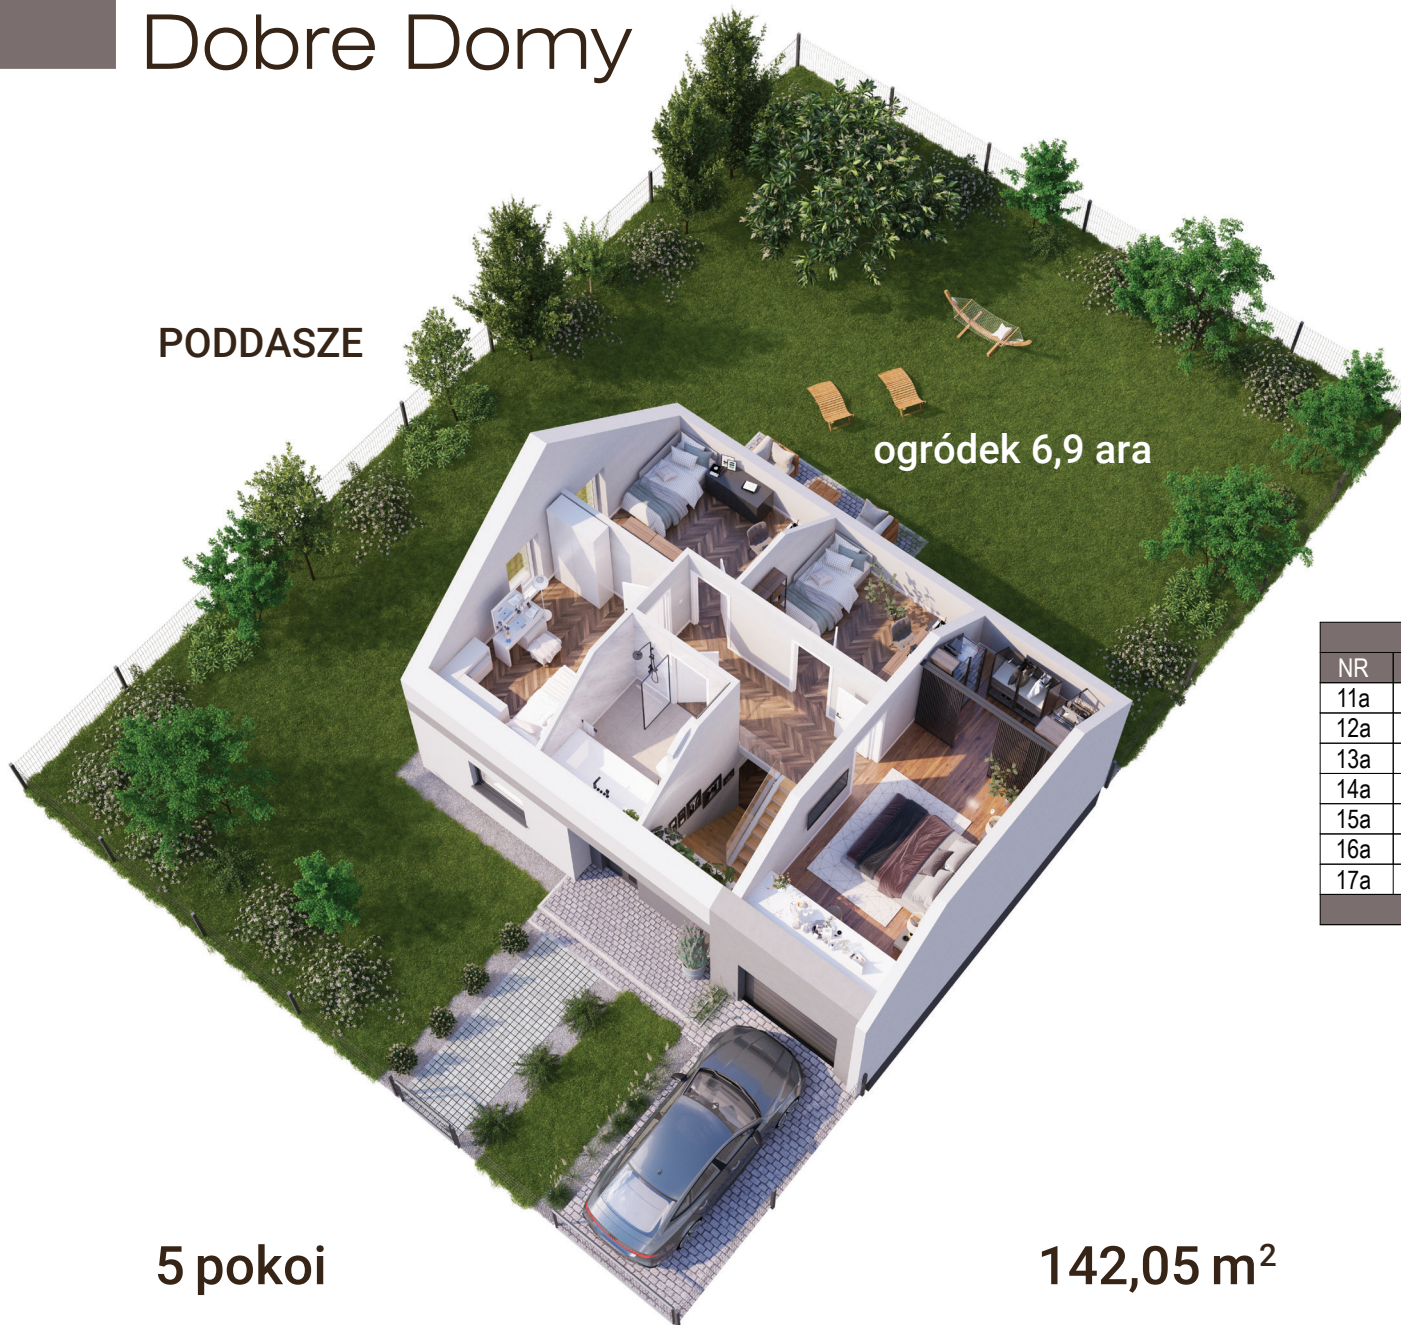

Osiedle Dobre Domy

Widok osiedla z lotu ptaka

Widok od strony ogródka

PODDASZE

ogródek 6,9 ara

5 pokoi

142,05 m²

Zestawienie pomieszczeń			
NR	NAZWA POMIESZCZENIA	POW. CAŁK m ²	POW. UŻYT. m ²
11a	KORYTARZ	7,9	7,9
12a	ŁAZIENKA	7,1	4,2
13a	SYPIALNIA	12,1	8,75
14a	SYPIALNIA	14,9	10,25
15a	SYPIALNIA	11,8	7,65
16a	SYPIALNIA	25,7	18,5
17a	KLATKA SCHODOWA	5,6	5,6
ŁĄCZNIE		85,1	62,85